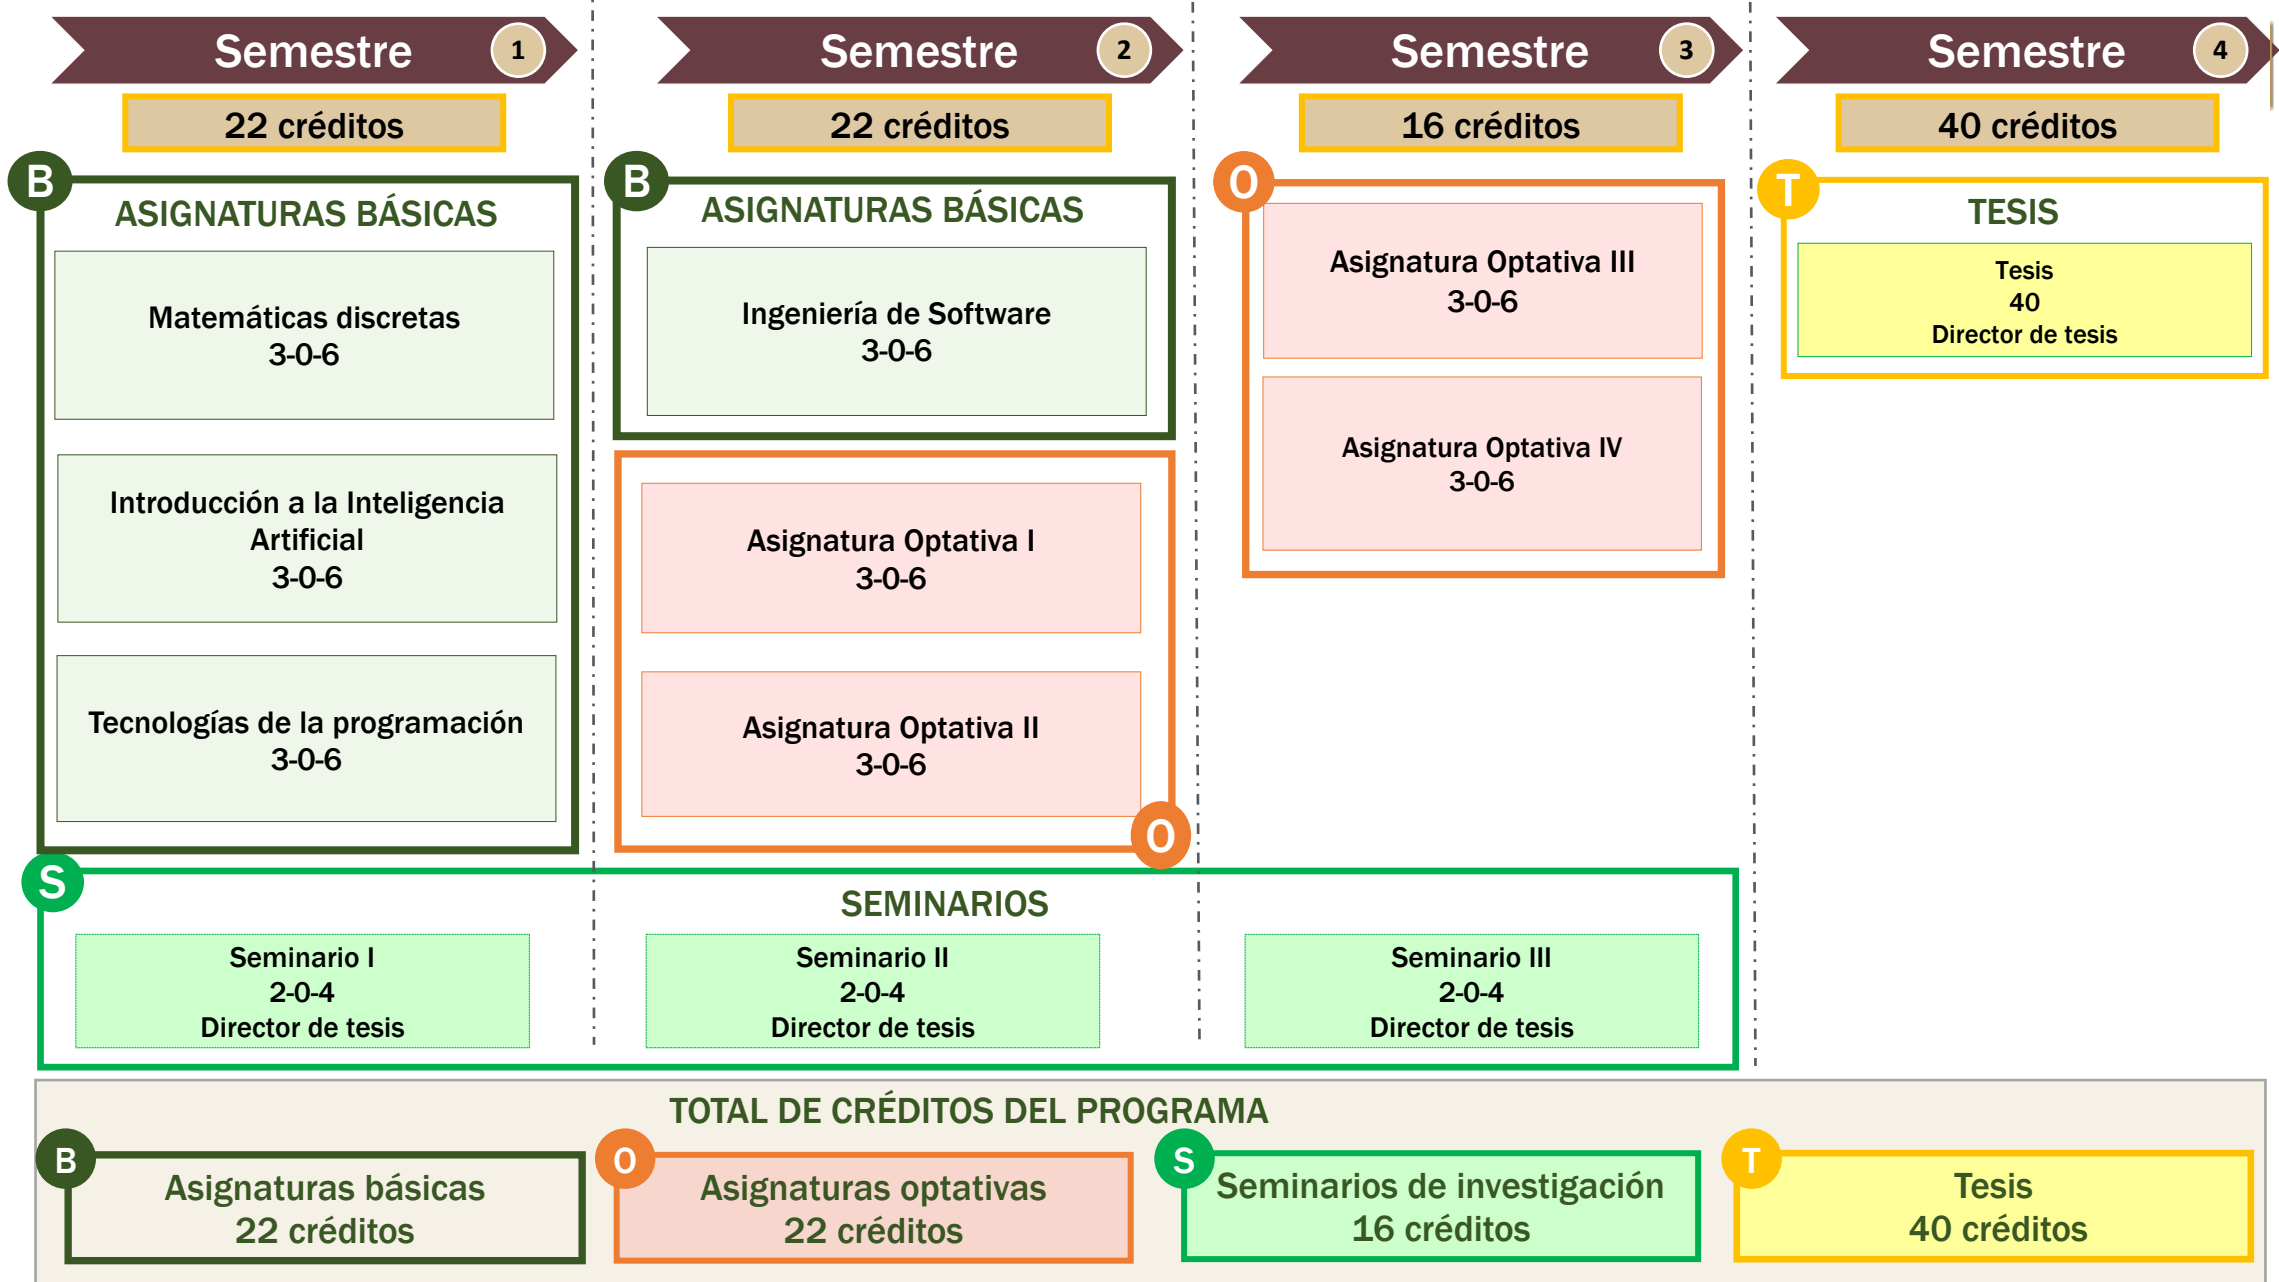

## Tecnologías aplicadas a la educación

Crear productos de software utilizando tecnologías de objetos de aprendizaje, e-learning e inteligencia artificial, para optimizar los procesos de formación y capacitación en sectores educativos, productivos, de bienes y servicios.

# PLAN DE ESTUDIOS MAESTRÍA EN SISTEMAS COMPUTACIONALES

**Total  
100  
créditos**